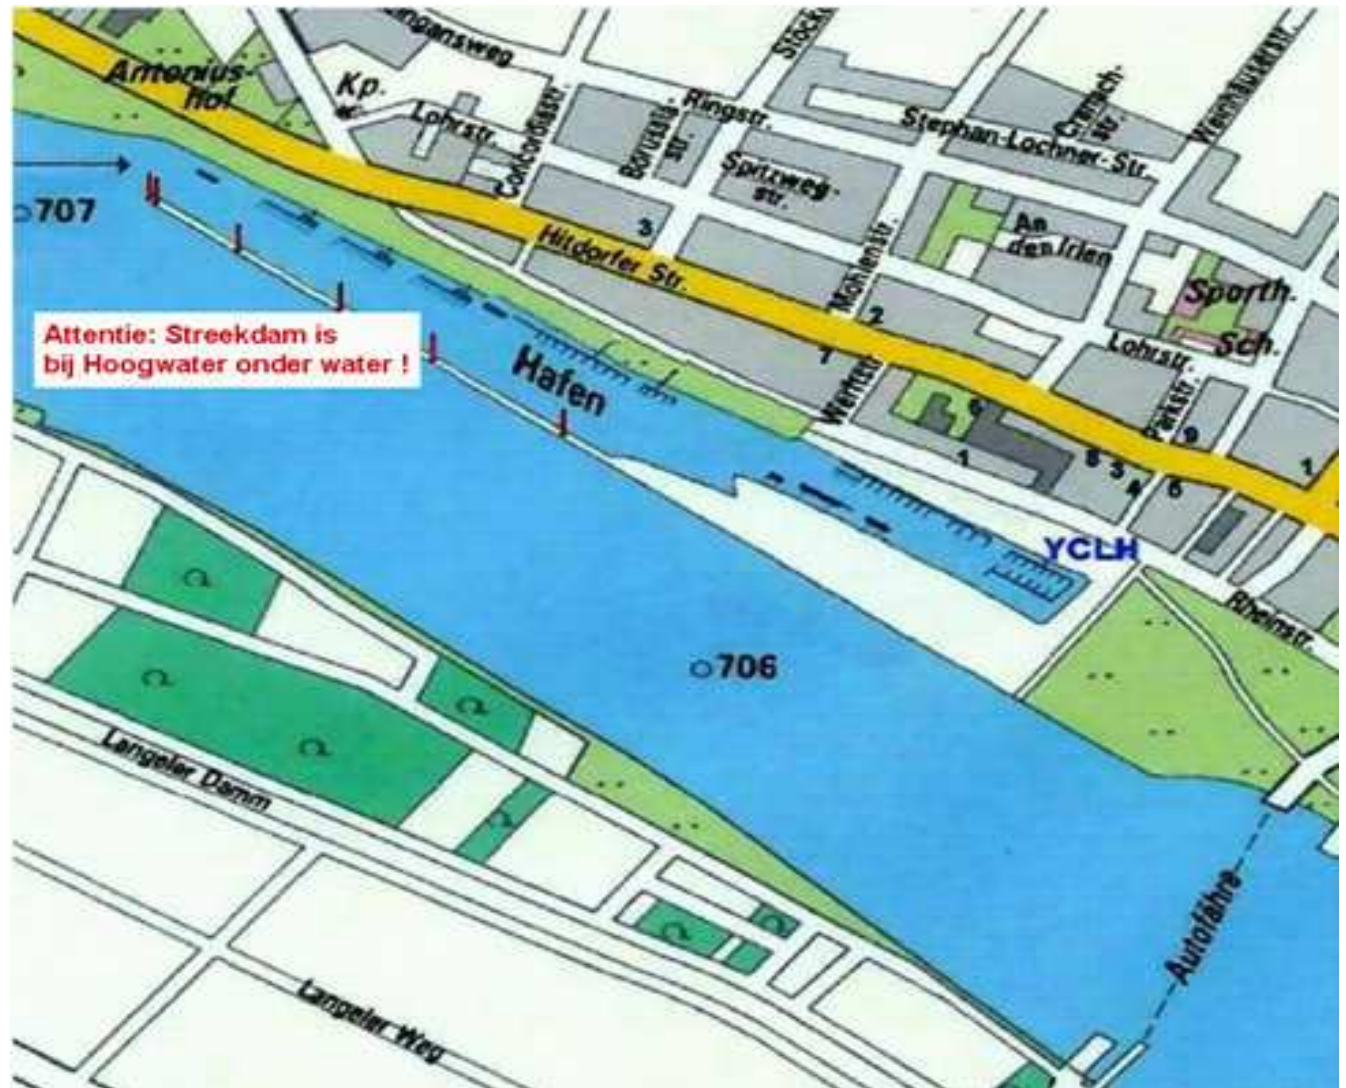

Passantentarief	
Per meter lengte / per dag	1,20 €
vanaf 4 weken	
Per meter lengte / per dag	0,80 €
Elektriciteit per dag	2,00 €
Bij langer verblijf per kw/h	0,30 €
Douches per persoon	1,00 €
Graag in het Clubhuis voldoen!	

Winkels en restaurants op loofafstand.

A. u. B. in het clubgebouw melden of bij een van de volgende nummers:

Hafenmeister Uwe Henze: 0171/5430295
2. Vorsitzender Werner Gassen: 0176/18650348

Meer informatie vindt U in de uitstalkast op de gastensteiger.

Wij verheugen ons op jullie visite

Yacht-Club Leverkusen
HITDORF e. V.

Ausgezeichnet mit dem Qualitätssiegel des DMYV

Hafenplan

1 Restaurants	4 Apotheek	7 Sportbootschule Schmitz
2 Bakker	5 Buurtsuper met bakker	8 Kapper
3 Pizzeria	6 Autoonderdelen	9 Kiosk